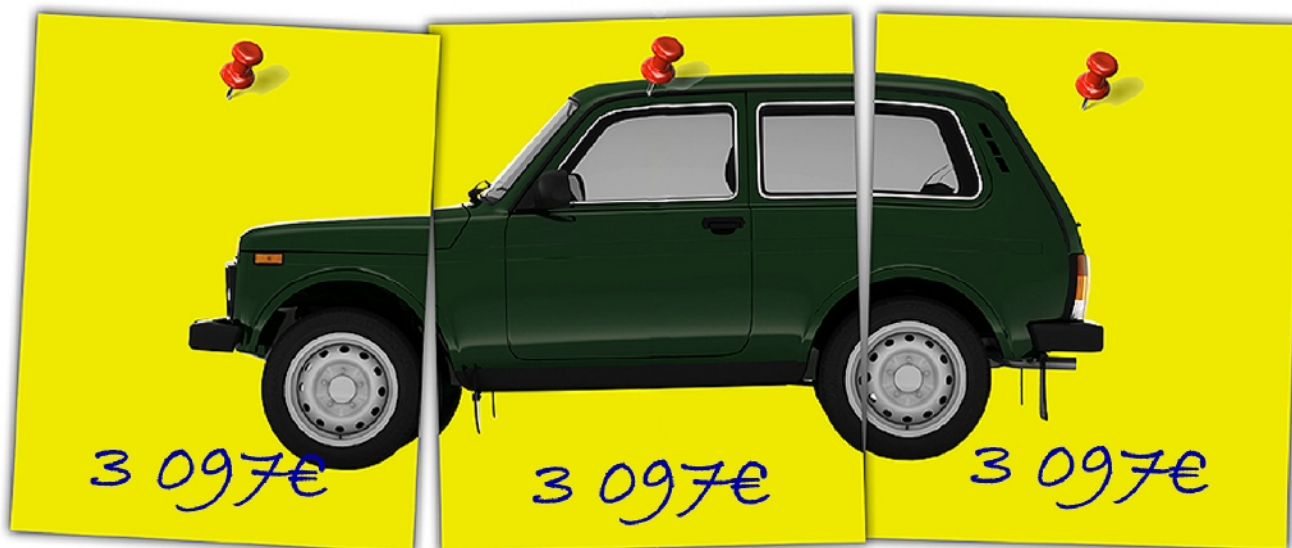

Výhodné financovanie na tretinky bez navýšenia od **LADA FINANCE**,
legendárny OFFROAD **LADA 4x4** môžete mať už od **3 097 €**

VERZIA	MOTOR	NÁHON	AKCIOVÁ CENA
Komfort Plus	1.7 8V MPI EURO 6	4x4	9 290 €
Taiga	1.7 8V MPI EURO 6	4x4	9 890 €
Working Edition	1.7 8V MPI EURO 6	4x4	9 990 €
Poľovník II	1.7 8V MPI EURO 6	4x4	10 490 €
Eco	1.7 8V MPI EURO 6	4x4	-
Urban	1.7 8V MPI EURO 6	4x4	11 590 €

	BENZÍNOVÝ	LPG
Obsah cm³	1 690	-
Maximálny výkon (kW / k pri ot./min)	61kW 83k	-
Maximálna rýchlosť (km/h)	137	-
Objem palivovej nádrže (l)	42	-
Kombinovaná spotreba (l/100km)	9,5	-
Emisie CO₂(g/km)	216	-

PRIECHODNOSŤ V TERÉNE	
Uhol predného nájazdu	39°
Uhol zadného nájazdu	35°
Brod hlboký	80 cm
Svetlosť vozidla	22 cm
Prejazd terénneho zlomu	36°
Bočný sklon	40°
Bočný prejazd nerovností	43 cm
Stúpavosť pri plnom zaťažení	58 %
Polomer zatočenia	5,5 m

Ceny uvedené v cenníku sú odporúčané ceny pre zákazníka v EUR vrátane 20 % DPH.
Uvedené ceny vozidiel sú vrátane 3% zľavy pre poľovníkov a rybárov
SlovLADA, spol. s r. o., si vyhradzuje právo zmeny ceny a špecifikácií bez predchádzajúceho upozornenia.
Doporučená cena modelov obsahuje poplatok do Recyklačného fondu.
Ku každému novému vozidlu: 3 ročná záruka bez obmedzenia kilometrov.
Uvedené ceny doplnkov sú vrátane DPH 20 % bez montáže.
LADA FINANCE znamená financovanie poskytované spoločnosťou UniCredit Leasing Slovakia, a.s.
Cenník vydaný 01.08.2015

www.slovlada.sk
info@slovlada.sk